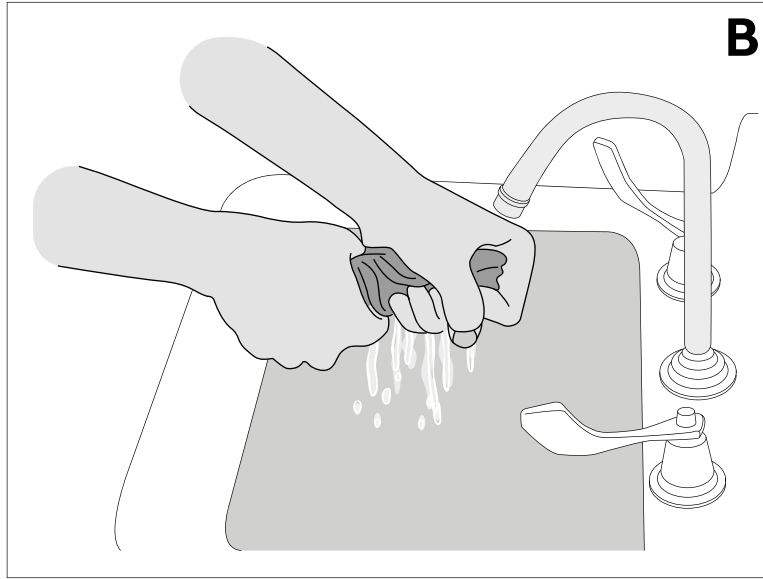

# CELL

M612-V1E  
M613-V1E  
M615-V1E

CT612 AM V1E  
HP613 BM V1E  
HP615 DM V1E

110V  
1 x max 18W LED - E26

**WET LOCATION**

C - 01

chemical agents

chemical agents