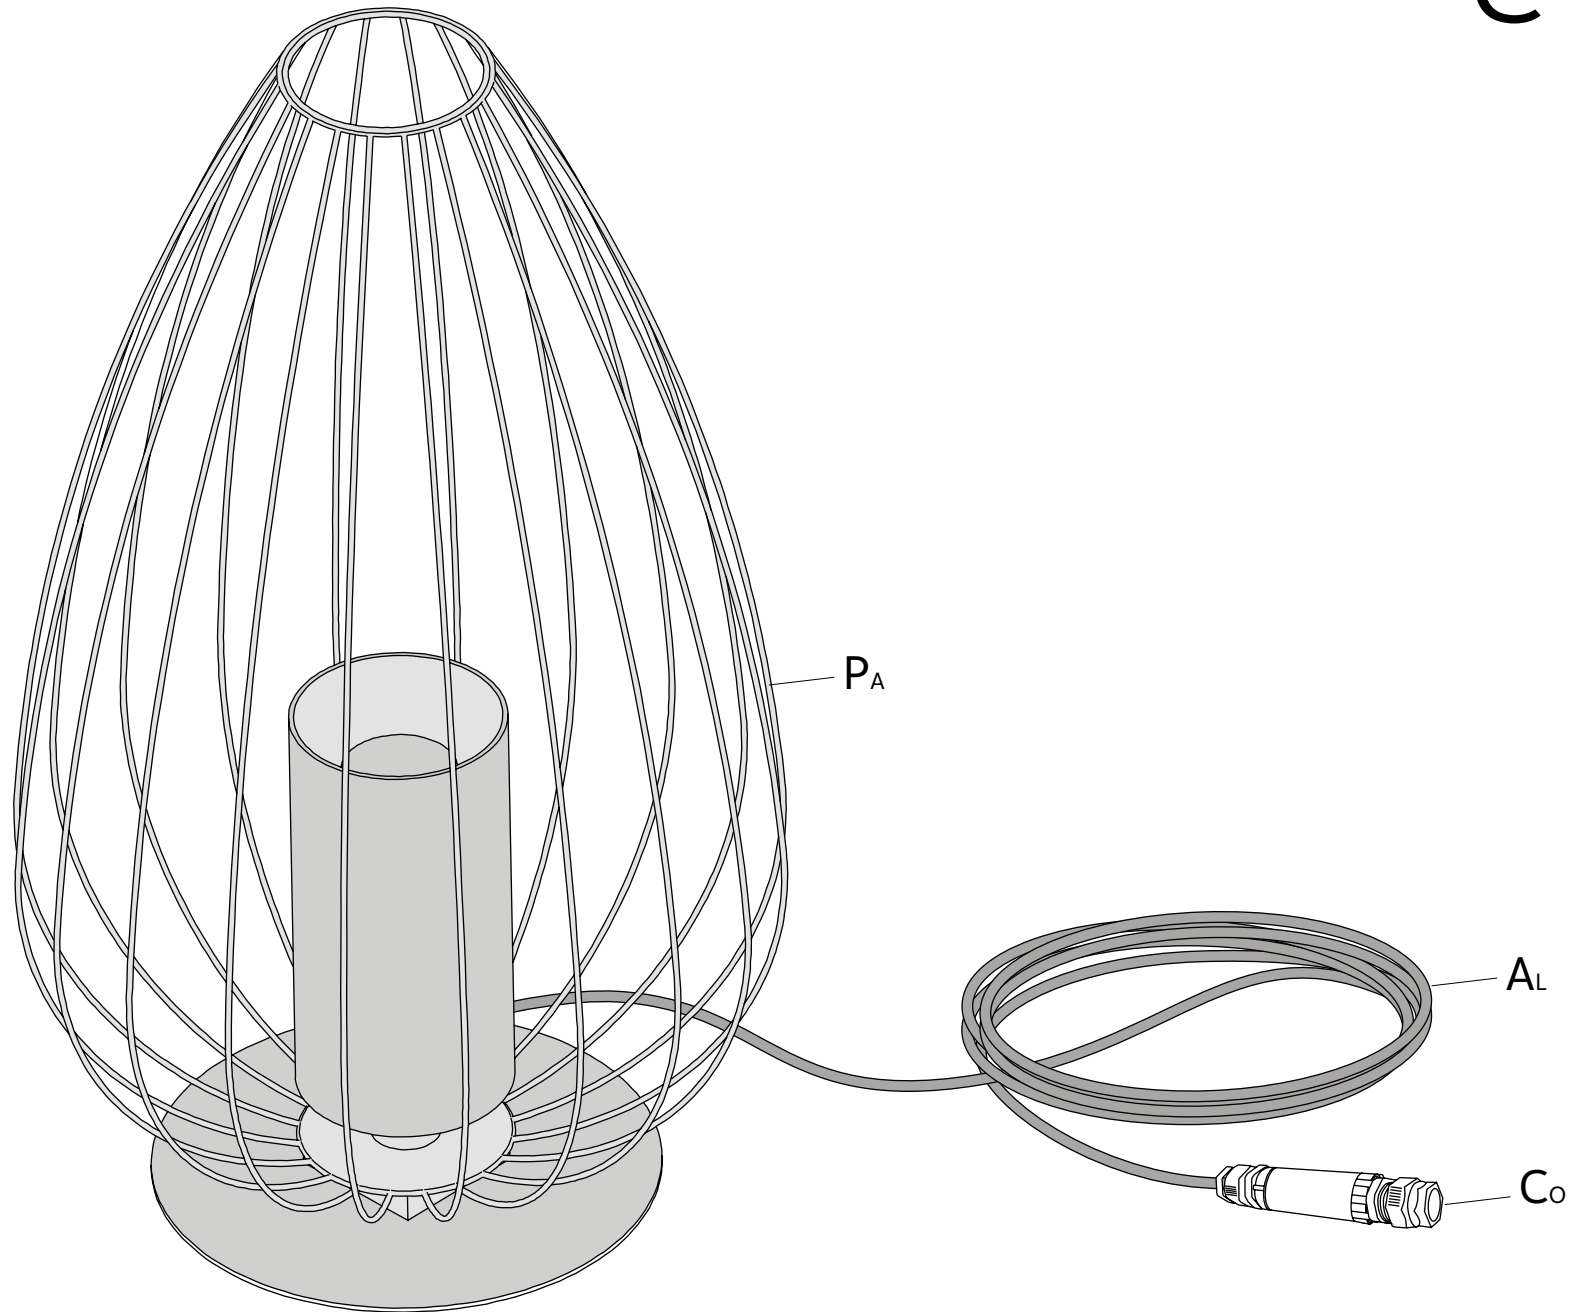

# CELL

M612-V1E  
M613-V1E  
M615-V1E

CT612 AM V1E  
HP613 BM V1E  
HP615 DM V1E

110V  
1 x max 18W LED - E26

**WET LOCATION**

C - 01

chemical agents

chemical agents