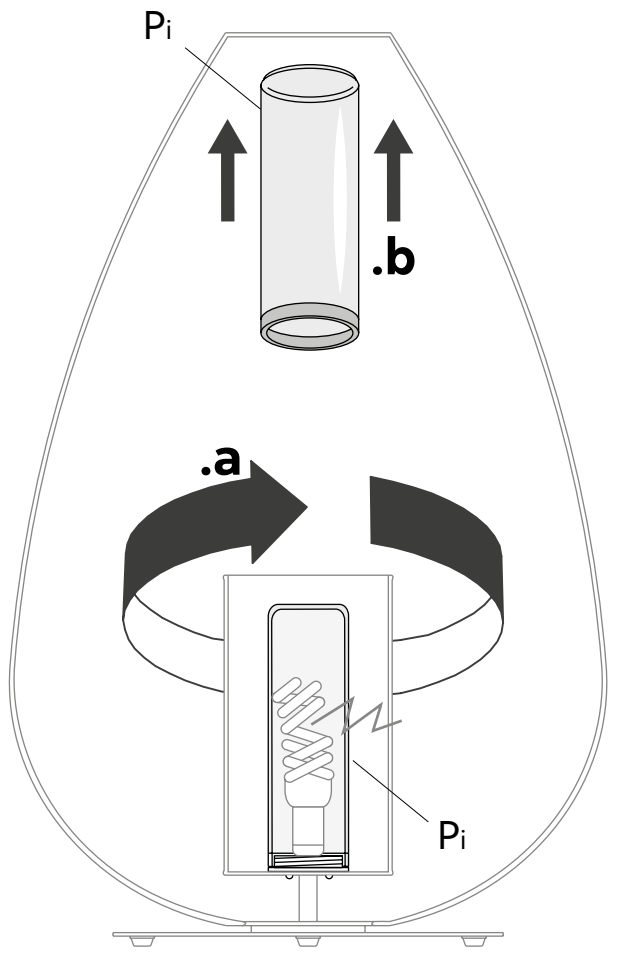

# CELL

M612-V1E  
M613-V1E  
M615-V1E

CT612 AM V1E  
HP613 BM V1E  
HP615 DM V1E

110V  
1 x max 18W LED - E26

**WET LOCATION**

C - 01

chemical agents

chemical agents