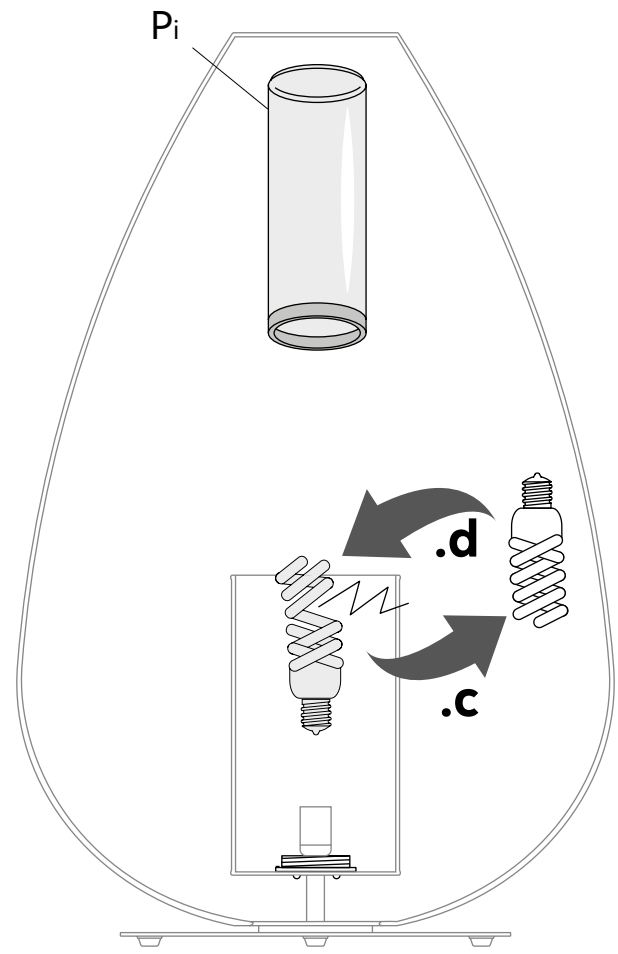

# CELL

M612-V1E  
M613-V1E  
M615-V1E

CT612 AM V1E  
HP613 BM V1E  
HP615 DM V1E

110V  
1 x max 18W LED - E26

**WET LOCATION**

C - 01

chemical agents

chemical agents