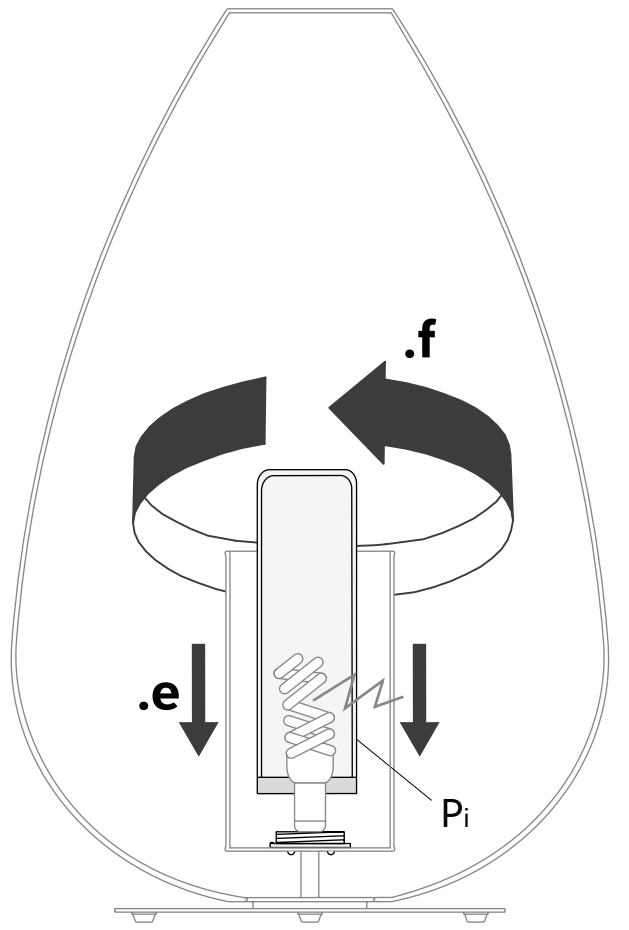

# CELL

M612-V1E  
M613-V1E  
M615-V1E

CT612 AM V1E  
HP613 BM V1E  
HP615 DM V1E

110V  
1 x max 18W LED - E26

**WET LOCATION**

C - 01

chemical agents

chemical agents