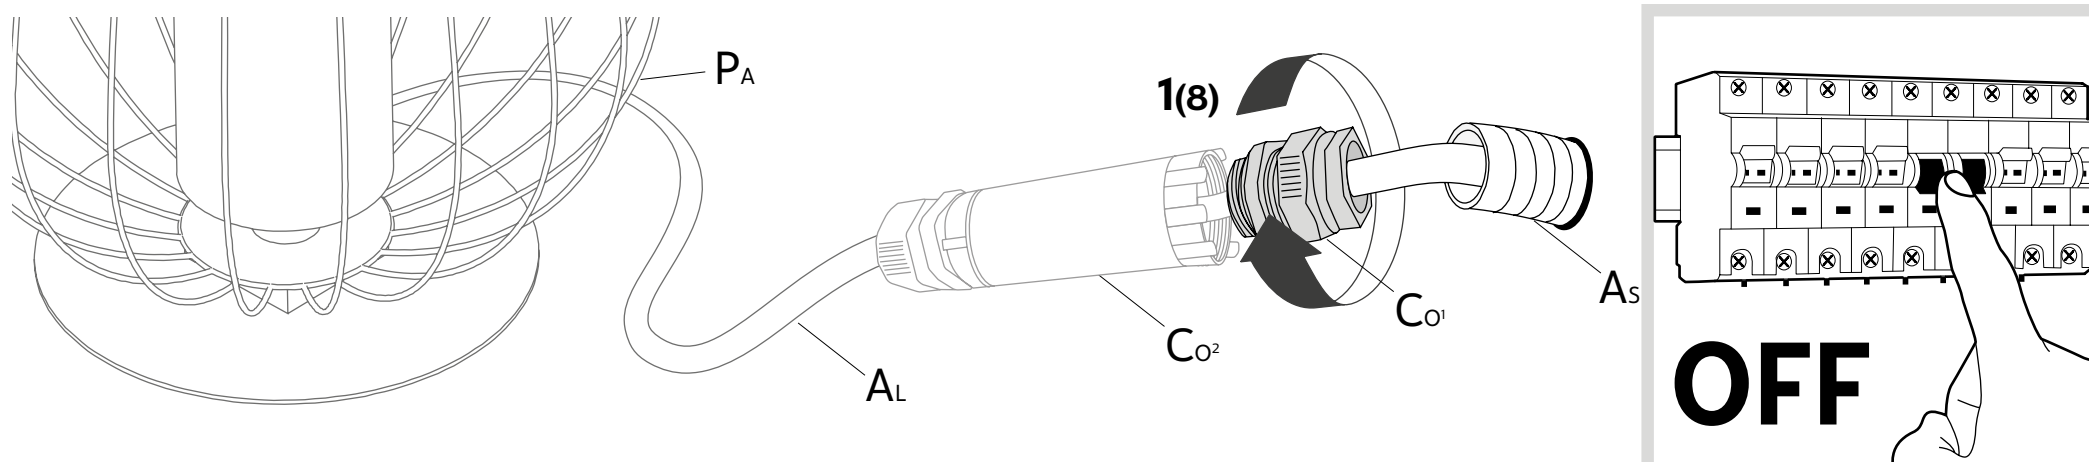

# CELL

M612-V1E  
M613-V1E  
M615-V1E

CT612 AM V1E  
HP613 BM V1E  
HP615 DM V1E

110V  
1 x max 18W LED - E26

**WET LOCATION**

C - 01

chemical agents

chemical agents