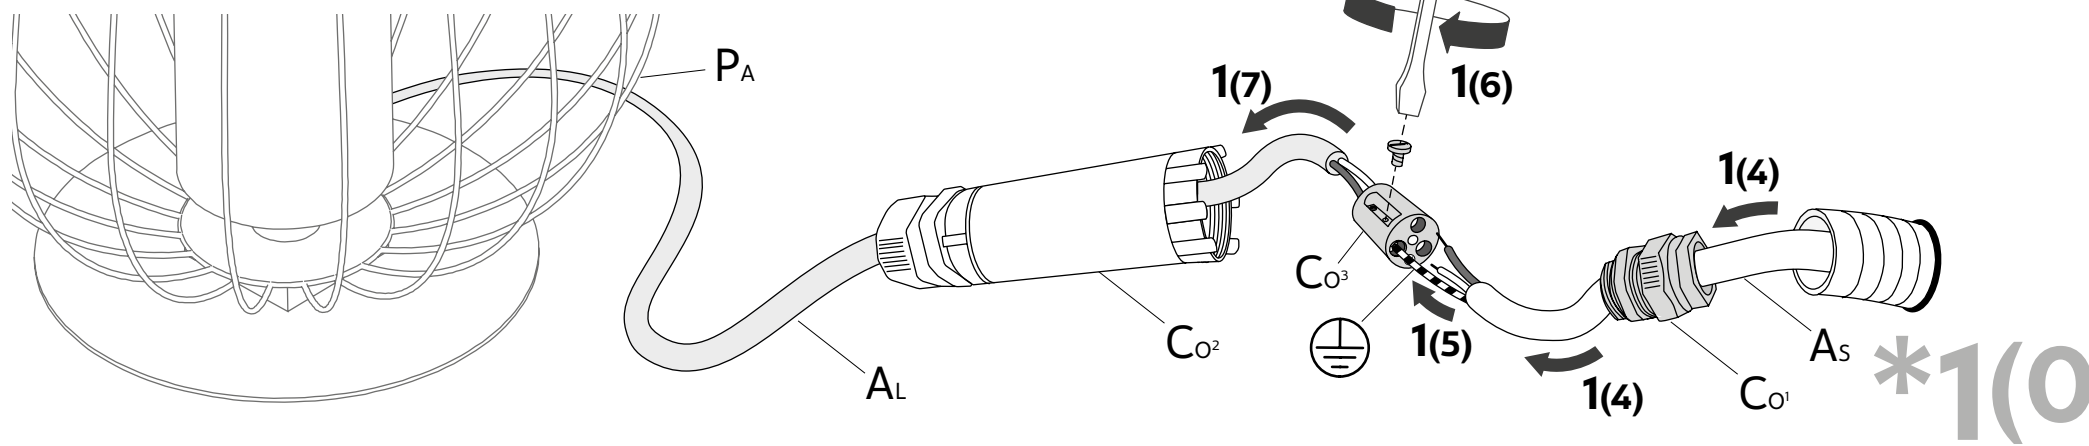

# CELL

M612-V1E  
M613-V1E  
M615-V1E

CT612 AM V1E  
HP613 BM V1E  
HP615 DM V1E

110V  
1 x max 18W LED - E26

**WET LOCATION**

C - 01

chemical agents

chemical agents