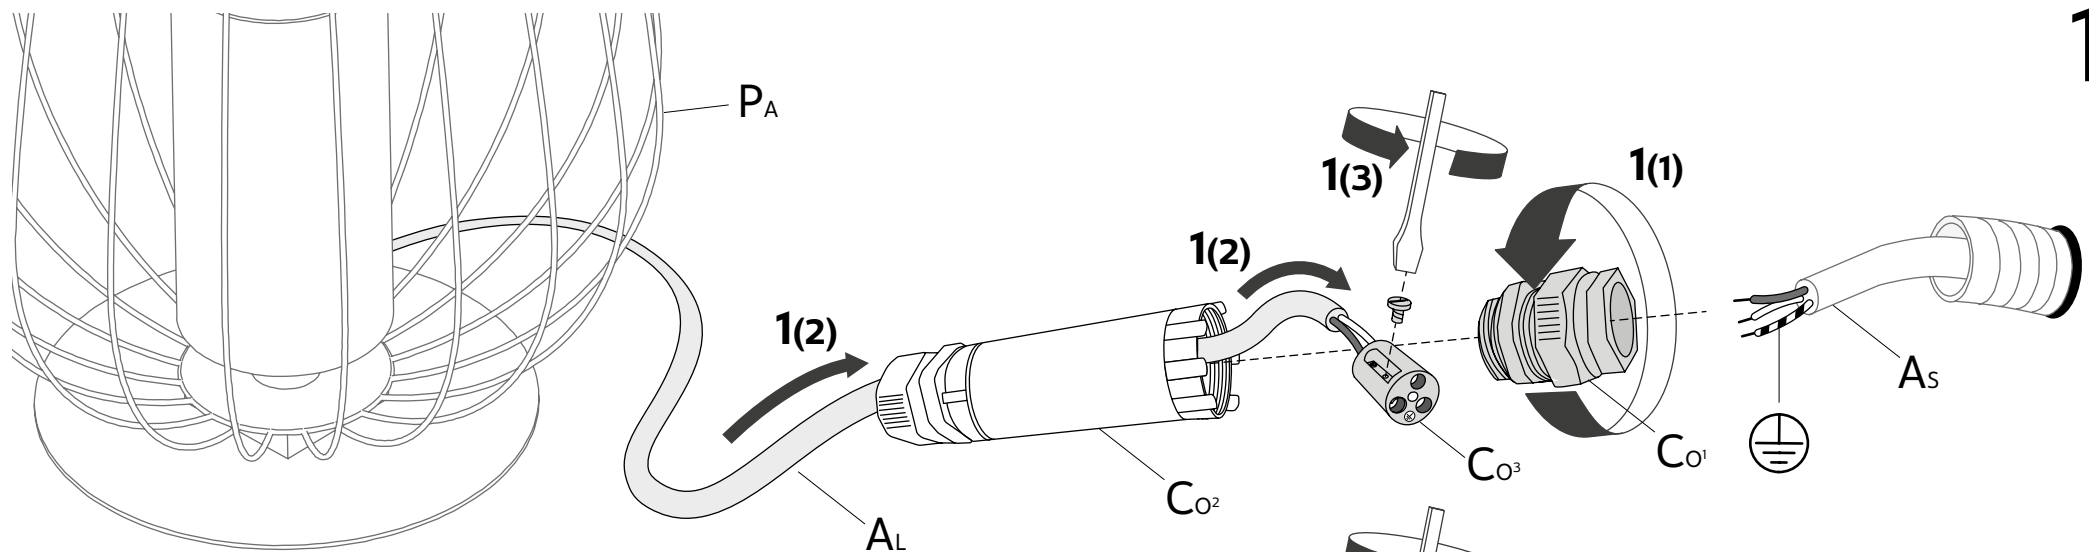

# CELL

M612-V1E  
M613-V1E  
M615-V1E

CT612 AM V1E  
HP613 BM V1E  
HP615 DM V1E

110V  
1 x max 18W LED - E26

**WET LOCATION**

C - 01

chemical agents

chemical agents