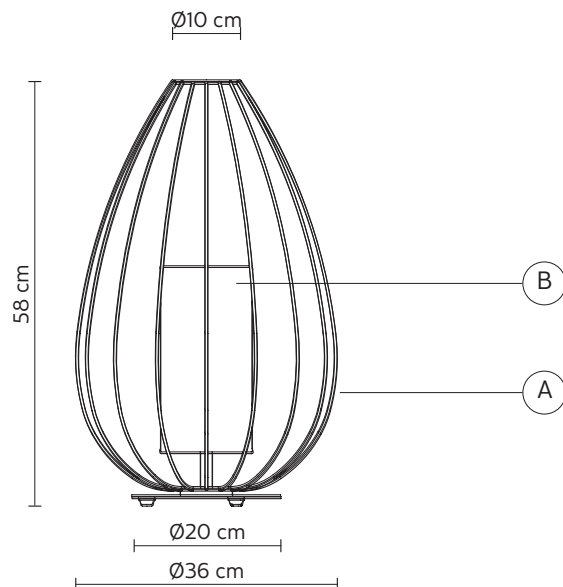

CELL lampada da tavolo

Matteo Ugolini design

anno 2018

SCHEDA TECNICA - **CT614 CM INT**

LAMPADA "A"

materiale
colore

filo metallico
laccato bronzo

PARALUME "B"

materiale
colore

lino
bianco

CAVO ELETTRICO "C"

colore
trasparente

DISPOSITIVO ELETTRICO

portalampada E27
sorgente luminosa 1 x max 52W
classe energetica da E a A++

PACKAGING

n° colli 1
peso netto/kg 2,5
peso lordo/kg 3,5
imballo/cm 36x37x64

EMISSIONE LUMINOSA

unidirezionale

CONFORME ALLE

IEC 60598-1:2014
EN 60598-1:2015

grado di protezione lampadina IP20
non inclusa

COLLEZIONE

disponibili anche nella versione sospensione e nella colorazione bianca