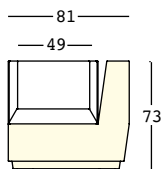

PE - Polietilene/Polyethylene
colore base/basic colour

8281
ecopelle/sky

L9

tessuto tecnico/
technical fabric

M0 M1

KIT LUCE/LIGHT KIT

GROSS WEIGHT:

kg 27,7

DETAILS:

Piedini regolabili/
Adjustable feet

Completo di cuscino/
With cushion

Completo di kit di
fissaggio/
With fixing kit

Necessita di 1 Kit Luce/
Needs 1 Light Kit

ACCESSORIES:

A4474
Kit fissaggio a
terra/Ground fixing kit

A4183 kit luce LED per interni/indoor LED light kit

A4689 kit luce LED naturale per interni
indoor natural LED light kit

A4182 kit luce LED per esterni/outdoor LED light kit

A4688 kit luce LED naturale per esterni
outdoor natural LED light kit

A4721 kit luce LED RGB per interni con telecomando
indoor RGB LED light kit w/remote control

A4723 kit luce LED RGB per interni
Indoor RGB LED light kit

A4722 kit luce LED RGB per esterni con telecomando
outdoor RGB LED light kit w/remote control

A4724 kit luce LED RGB per esterni
Outdoor RGB LED light kit

A4307 kit luce LED RGB per interni/esterni con telec.
Indoor/outdoor RGB LED light kit w/remote control

A4447 kit luce LED RGB per interni/esterni senza
trasformatore con telec./Indoor/outdoor RGB LED
light kit without transformer w/remote control