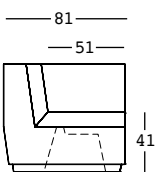

big cut corner

design Matali Crasset

STRUTTURA/STRUCTURE

PE - Polietilene/*Polyethylene*
colore base/basic colour

6281
ecopelle/sky

tessuto tecnico/
technical fabric

GROSS WEIGHT:

kg 27,6

KIT LUCE/LIGHT KIT

GROSS WEIGHT:

kg 27,7

DETAILS:

Piedini regolabili/
Adjustable feet

Completo di cuscino/
With cushion

Completo di kit di
fissaggio/
With fixing kit

Necessita di 1 Kit Luce/
Needs 1 Light Kit