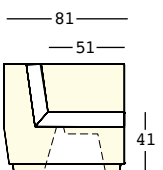

PE - Polietilene/Polyethylene
colore base/basic colour

8281
ecopelle/sky

L9

tessuto tecnico/
technical fabric

M0 M1

KIT LUCE/LIGHT KIT

GROSS WEIGHT:

kg 27,7

DETAILS:

Piedini regolabili/
Adjustable feet

Completo di cuscino/
With cushion

Completo di kit di
fissaggio/
With fixing kit

Necessita di 1 Kit Luce/
Needs 1 Light Kit

ACCESSORIES:

A4474
Kit fissaggio a
terra/Ground fixing kit

A4183 kit luce LED per interni/indoor LED light kit

A4689 kit luce LED naturale per interni
indoor natural LED light kit

A4182 kit luce LED per esterni/outdoor LED light kit

A4688 kit luce LED naturale per esterni
outdoor natural LED light kit

A4721 kit luce LED RGB per interni con telecomando
indoor RGB LED light kit w/remote control

A4723 kit luce LED RGB per interni
Indoor RGB LED light kit

A4722 kit luce LED RGB per esterni con telecomando
outdoor RGB LED light kit w/remote control

A4724 kit luce LED RGB per esterni
Outdoor RGB LED light kit

A4307 kit luce LED RGB per interni/esterni con telec.
Indoor/outdoor RGB LED light kit w/remote control

A4447 kit luce LED RGB per interni/esterni senza
trasformatore con telec./Indoor/outdoor RGB LED
light kit without transformer w/remote control