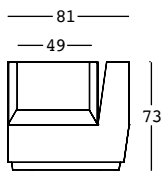

big cut corner

design Matali Crasset

STRUTTURA/STRUCTURE

PE - Polietilene/*Polyethylene*
colore base/basic colour

6281
ecopelle/sky

tessuto tecnico/
technical fabric

GROSS WEIGHT:

kg 27,6

KIT LUCE/LIGHT KIT

GROSS WEIGHT:

kg 27,7

DETAILS:

Piedini regolabili/
Adjustable feet

Completo di cuscino/
With cushion

Completo di kit di
fissaggio/
With fixing kit

Necessita di 1 Kit Luce/
Needs 1 Light Kit